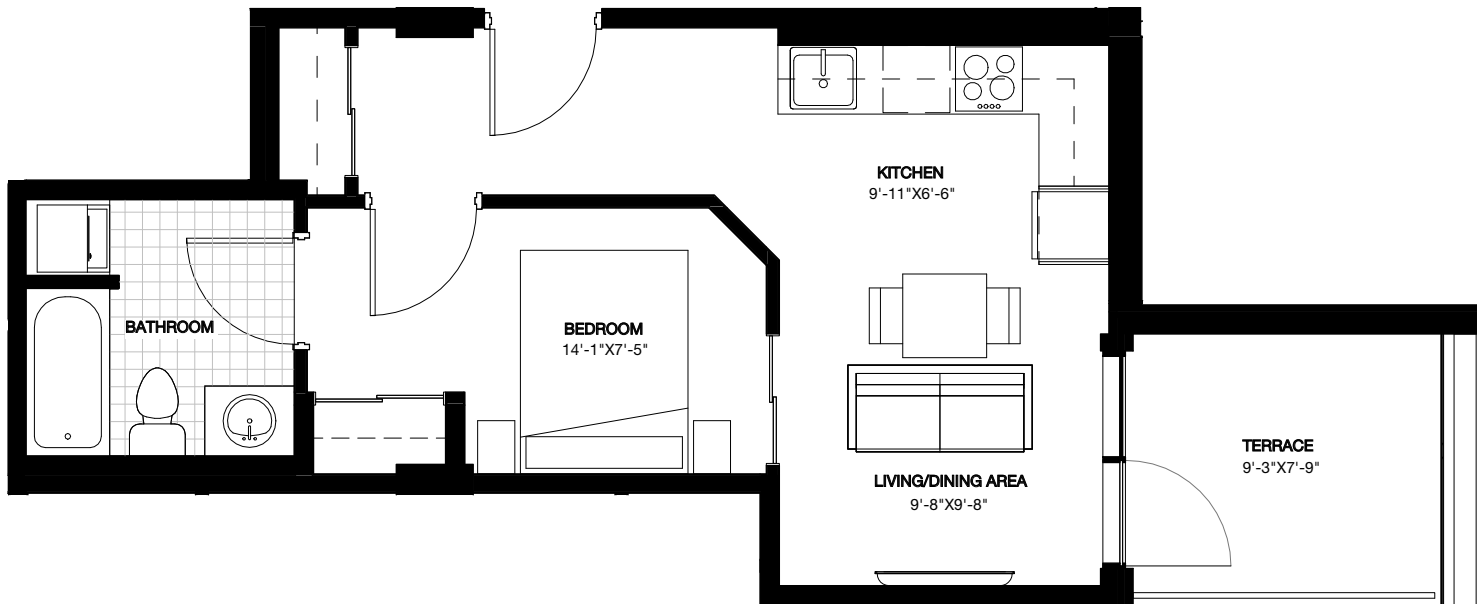

A4

ONE BEDROOM

449 SQ.FT. TERRACE: 72 SQ.FT. BALCONY: 36 SQ.FT.

UNITS: 225 (453 SQ.FT.), 327-525

UNITS:  
327-527