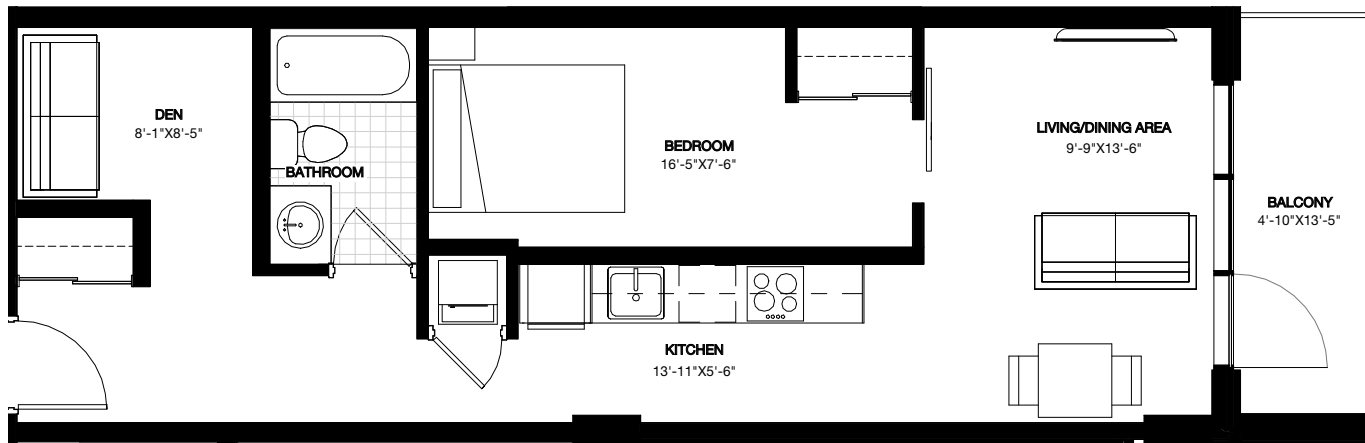

C7

ONE BEDROOM + DEN

584 SQ.FT. BALCONY: 65 SQ.FT. TERRACE: 124 SQ.FT.

UNITS: 227, 329-529,  
618 (587 SQ.FT.), 718

UNITS: 227