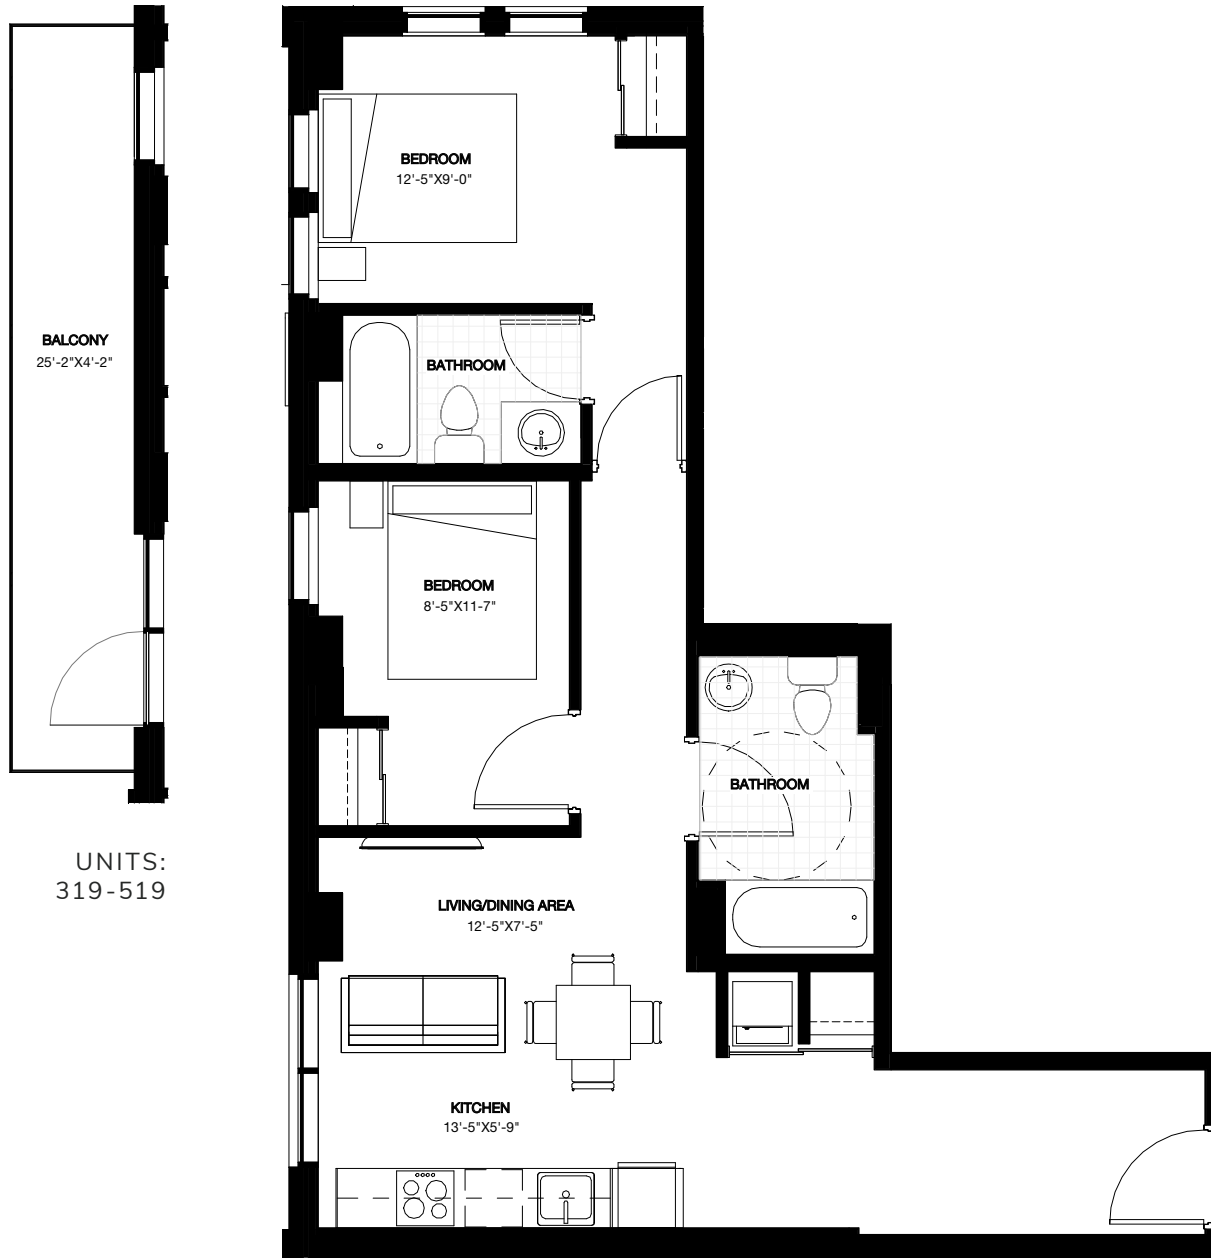

E8

TWO BEDROOM

792 SQ.FT. BALCONY: 105 SQ.FT.

UNITS: 217, 319-519